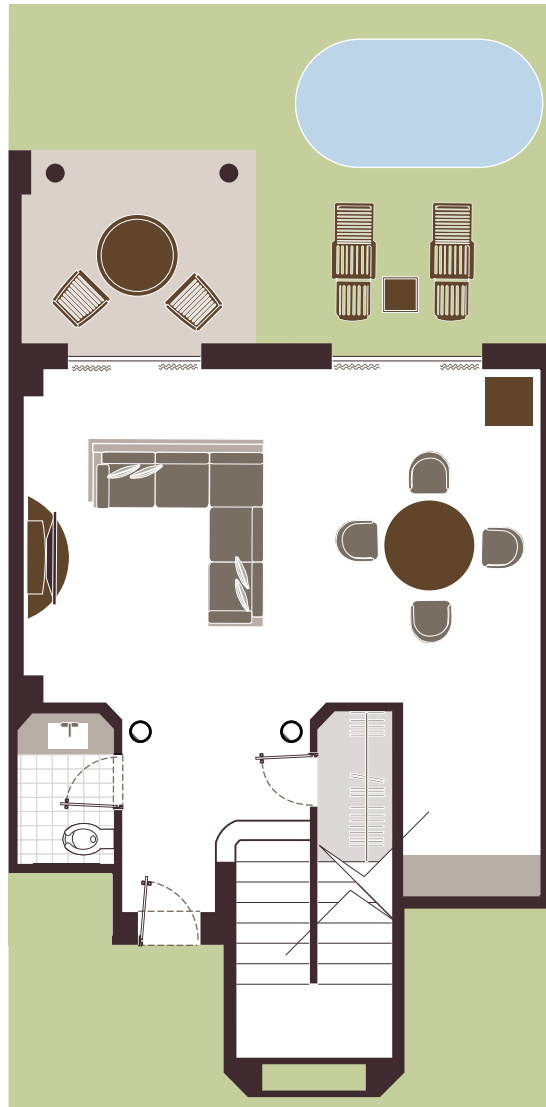

**AMBASSADOR SUITE DE DOS RECÁMARAS**  
**TWO BEDROOM AMBASSADOR SUITE**

147 m<sup>2</sup> / 1,575 sq.ft.

\*Las medidas de suite a suite pueden variar de 5 a 10 m<sup>2</sup>.

\*Suite sizes may vary by 50 to 100 square feet.

Planta baja

Planta alta