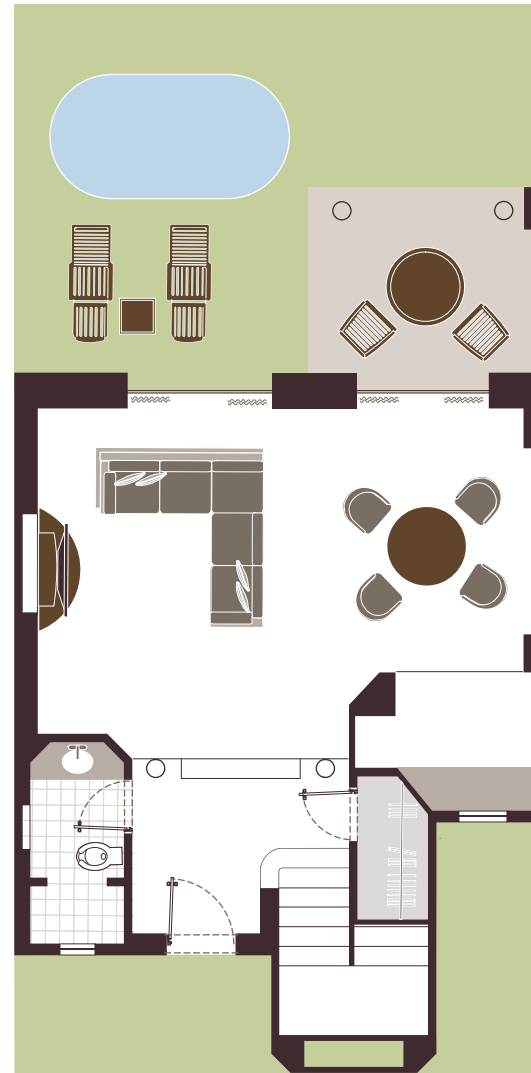

WELLNESS SUITE 1 CAMA KING
WELLNESS SUITE KING SIZE BED

125.40 m² / 1,356 sq.ft.

*Las medidas de suite a suite pueden variar de 5 a 10 m².

*Suite sizes may vary by 50 to 100 square feet.

Planta alta

Planta baja