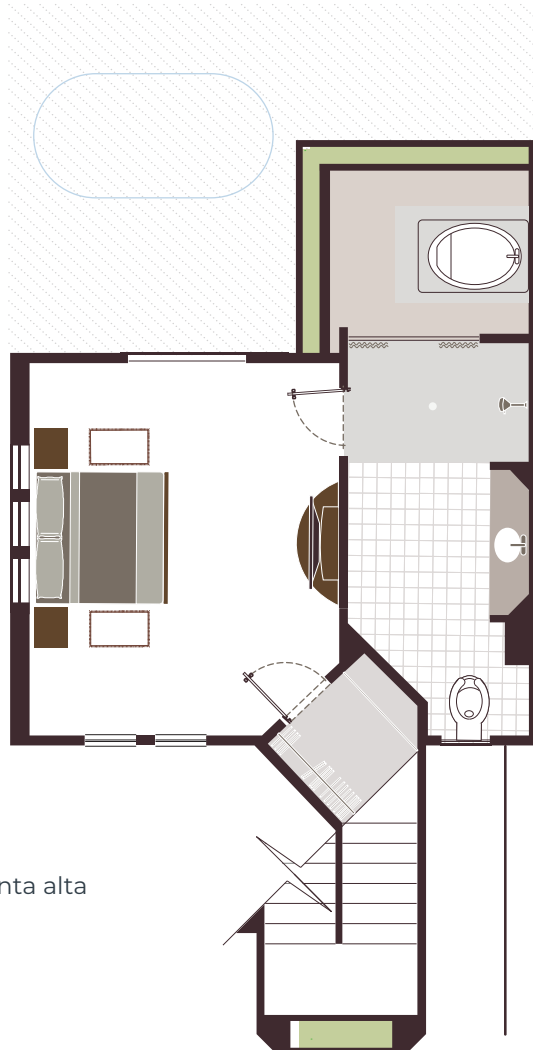

WELLNESS SUITE 1 CAMA KING
WELLNESS SUITE KING SIZE BED

125.40 m² / 1,356 sq.ft.

*Las medidas de suite a suite pueden variar de 5 a 10 m².

*Suite sizes may vary by 50 to 100 square feet.

Planta alta

Planta baja